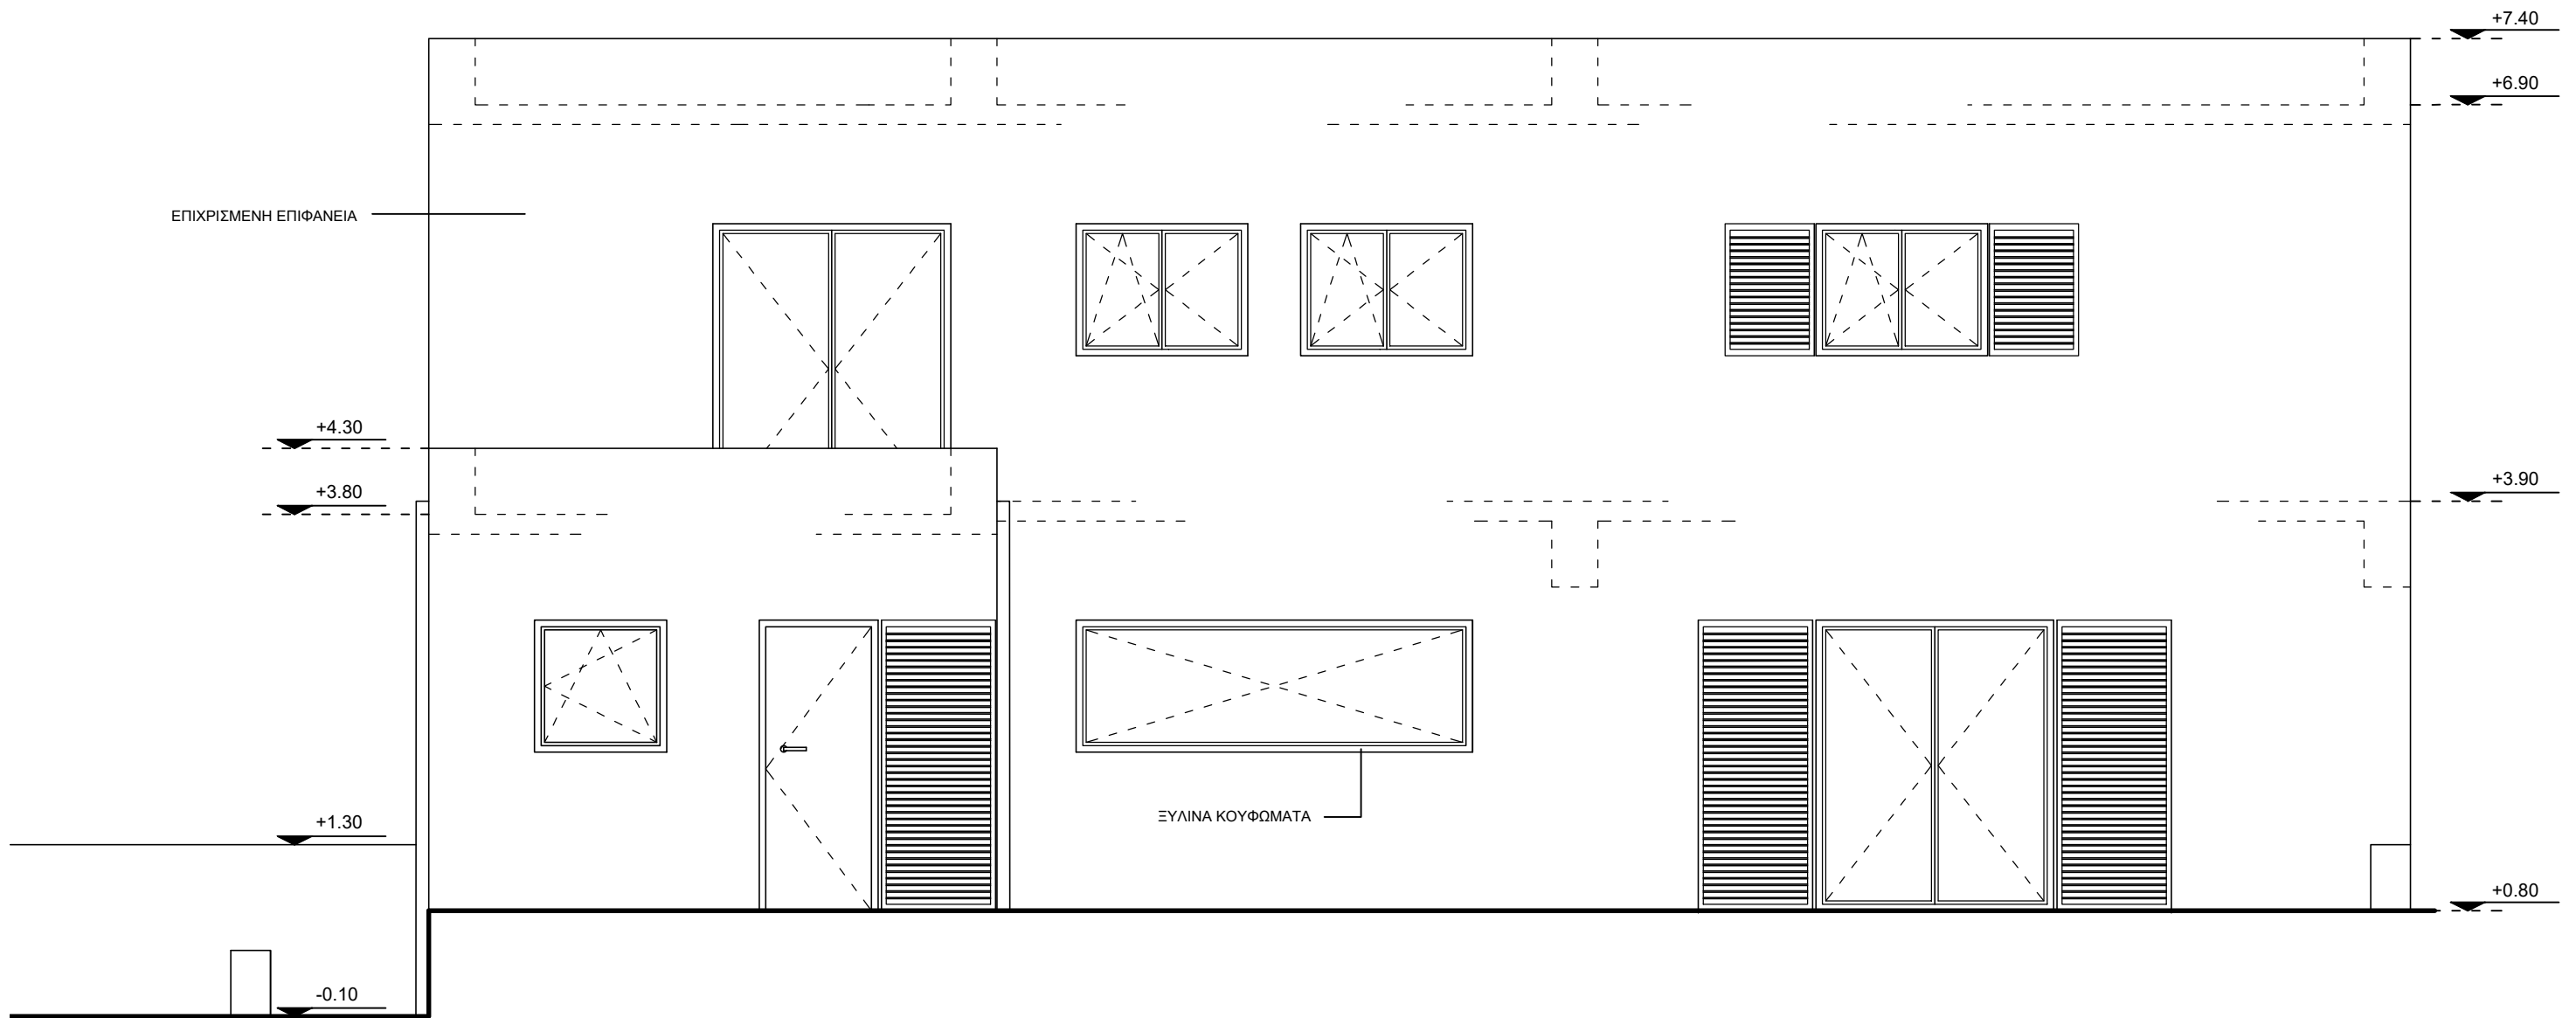

ΣΠΟΥΔΑΣΤΡΙΑ ΑΝΝΑ ΚΩΝΣΤΑΝΤΟΠΟΥΛΟΥ	ΝΟΤΙΑ ΟΨΗ ΚΛΙΜΑΚΑ 1:50
ΔΙΔΑΣΚΩΝ ΚΩΣΤΑΣ ΚΑΡΑΔΗΜΑΣ	ΑΡΙΘΜΟΣ ΣΧΕΔΙΟΥ A 08