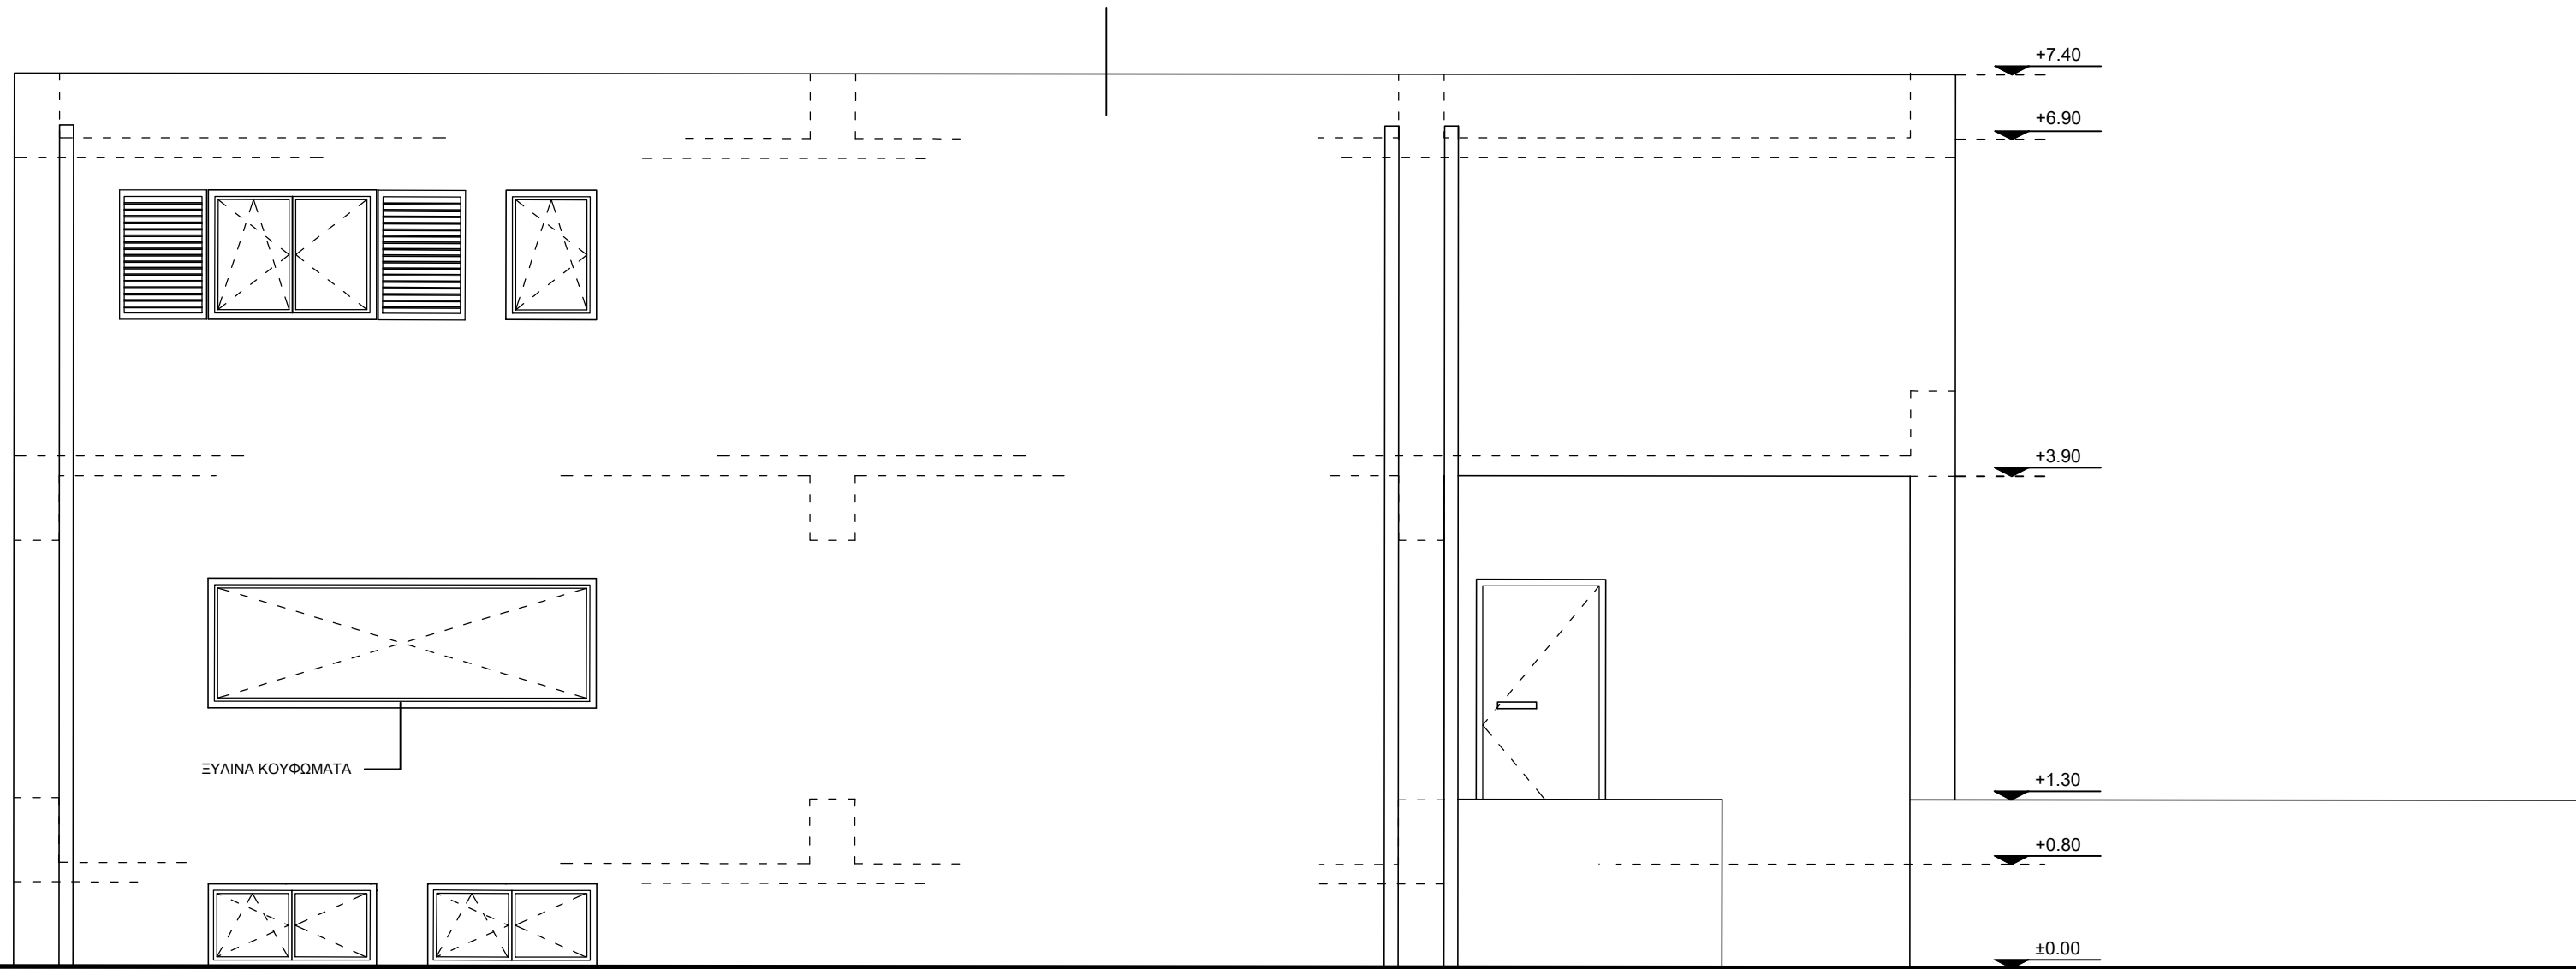

ΕΠΙΧΡΙΣΜΕΝΗ ΕΠΙΦΑΝΕΙΑ

ΣΠΟΥΔΑΣΤΡΙΑ ANNA ΚΩΝΣΤΑΝΤΟΠΟΥΛΟΥ	ΒΟΡΕΙΑ ΟΨΗ ΚΛΙΜΑΚΑ 1:50
ΔΙΔΑΣΚΩΝ ΚΩΣΤΑΣ ΚΑΡΑΔΗΜΑΣ	ΑΡΙΘΜΟΣ ΣΧΕΔΙΟΥ A 06