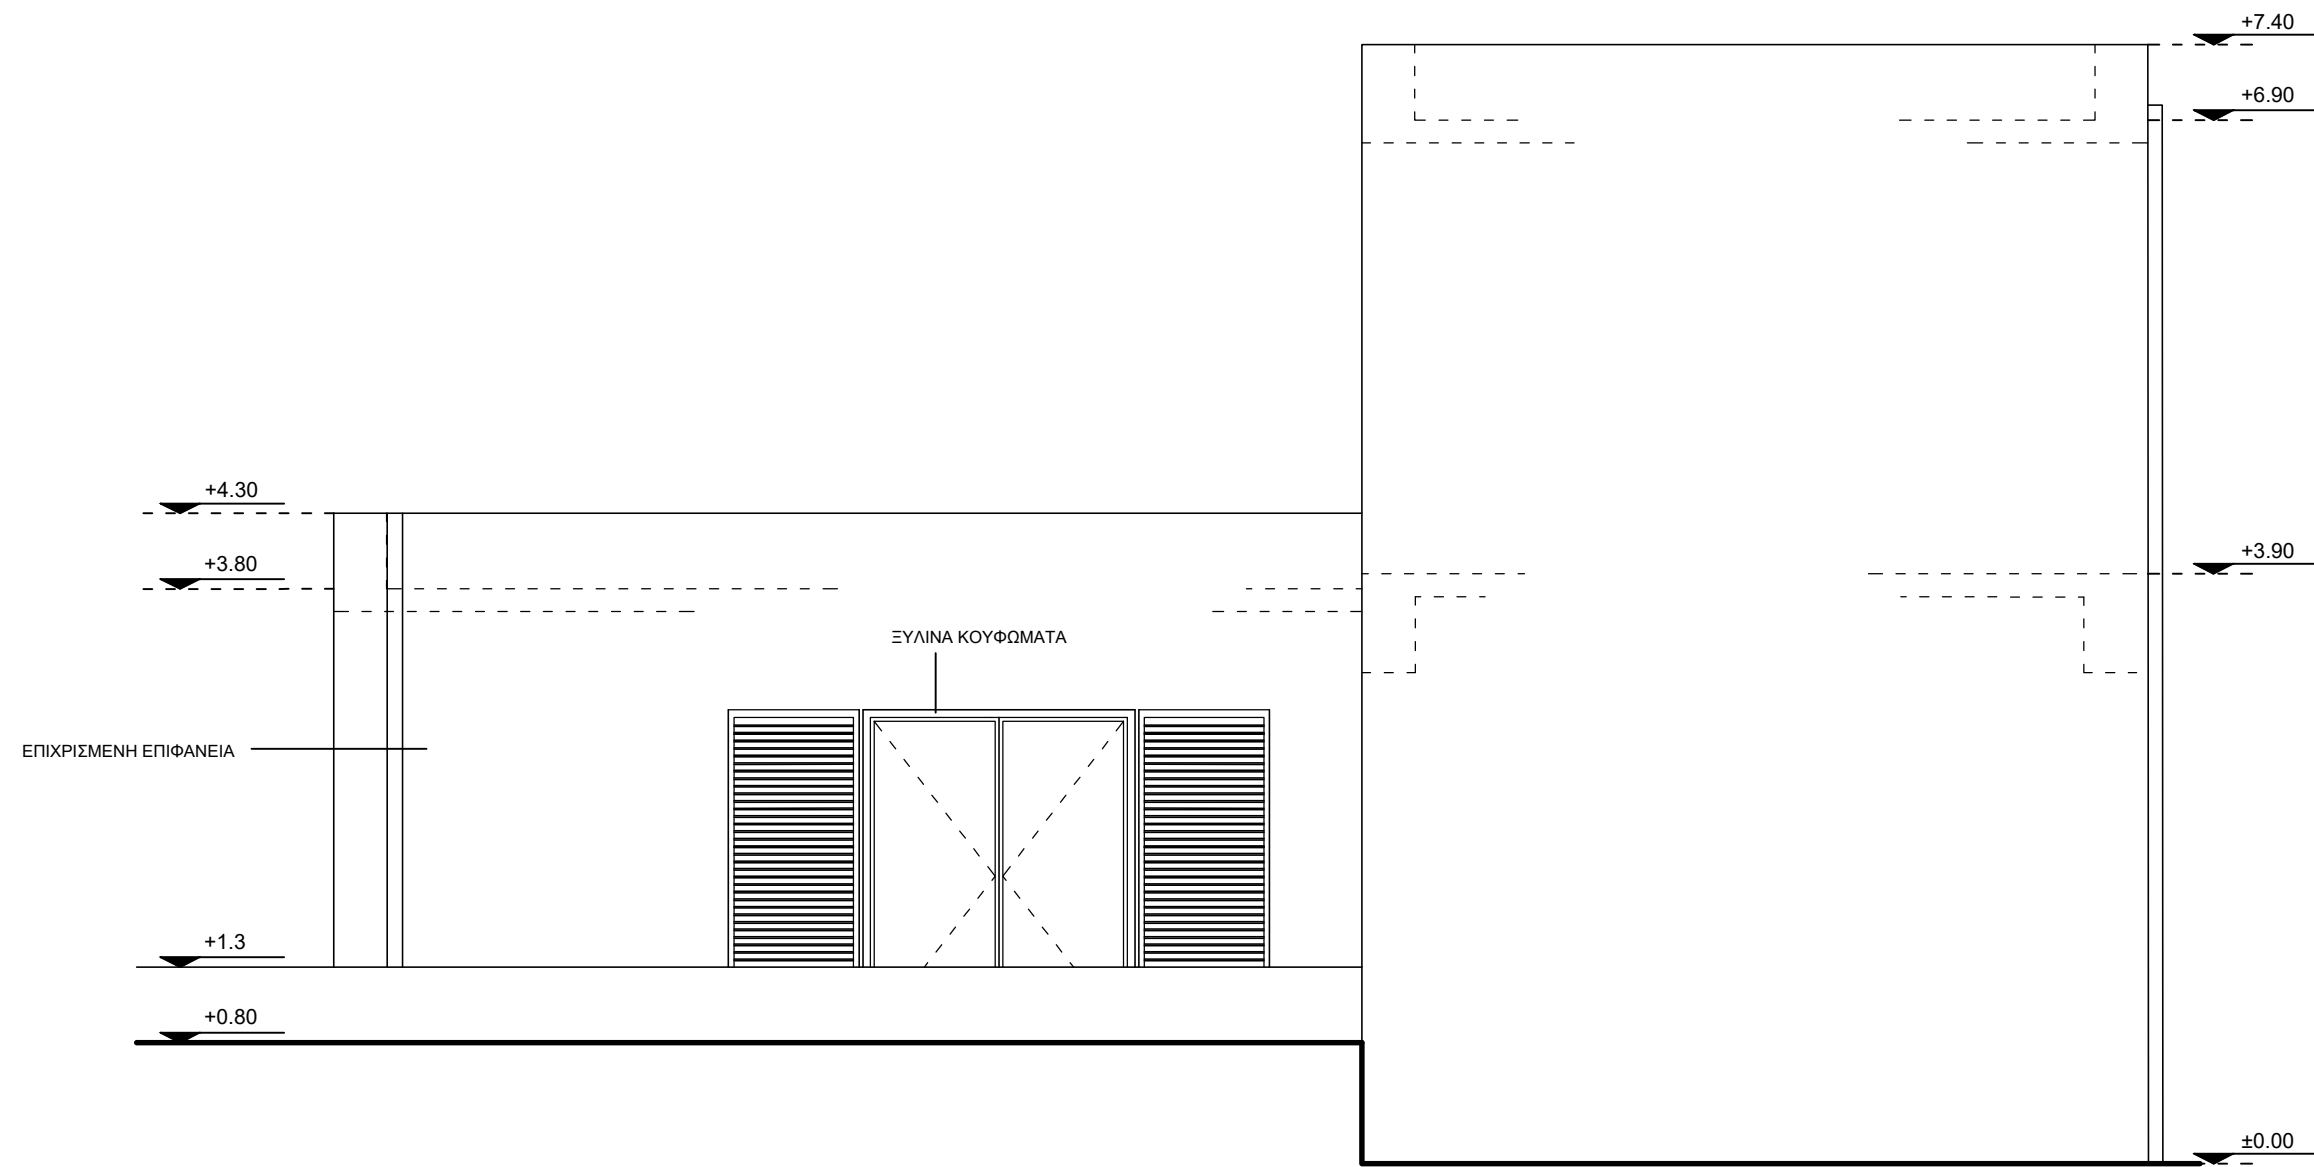

ΣΠΟΥΔΑΣΤΡΙΑ ΑΝΝΑ ΚΩΝΣΤΑΝΤΟΠΟΥΛΟΥ	ΑΝΑΤΟΛΙΚΗ ΟΨΗ ΚΛΙΜΑΚΑ 1:50 ΑΡΙΘΜΟΣ ΣΧΕΔΙΟΥ A 09
ΔΙΔΑΣΚΩΝ ΚΩΣΤΑΣ ΚΑΡΑΔΗΜΑΣ