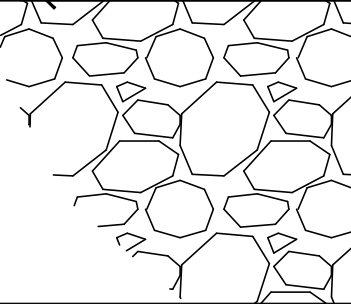

→ ΣΧΕΤΙΚΟ ΥΨΟΣ

ΕΝΔΕΙΞΗ ΠΡΟΣΑΝΑΤΟΛΙΣΜΟΥ

ΒΕΛΟΣ ΑΝΟΔΟΥ ΣΚΑΛΑΣ

ΤΟΜΗ

ΠΙΝΑΚΕΣ

ΟΝΟΜΑΣΙΑ ΣΧΕΔΙΩΝ ΣΤΗΝ ΚΑΤΩ ΔΕΞΙΑ ΓΩΝΙΑ:

ΟΝΟΜΑΣΙΑ ΑΝΟΙΓΜΑΤΩΝ:

ΣΚΑΛΕΣ:

ΣΠΟΥΔΑΣΤΡΙΑ ANNA ΚΩΝΣΤΑΝΤΟΠΟΥΛΟΥ	ΚΑΤΟΨΗ ΥΠΟΓΕΙΟΥ ΚΛΙΜΑΚΑ 1:50 ΑΡΙΘΜΟΣ ΣΧΕΔΙΟΥ A 01
ΔΙΔΑΣΚΩΝ ΚΩΣΤΑΣ ΚΑΡΑΔΗΜΑΣ	

ΣΠΟΥΔΑΣΤΡΙΑ ΑΝΝΑ ΚΩΝΣΤΑΝΤΟΠΟΥΛΟΥ	ΚΑΤΟΨΗ ΙΣΟΓΕΙΟΥ
ΔΙΔΑΣΚΩΝ ΚΩΣΤΑΣ ΚΑΡΑΔΗΜΑΣ	ΚΛΙΜΑΚΑ 1:50 ΑΡΙΘΜΟΣ ΣΧΕΔΙΟΥ A 02

ΣΠΟΥΔΑΣΤΡΙΑ	ΚΑΤΟΨΗ ΟΡΟΦΟΥ
ΑΝΝΑ ΚΩΝΣΤΑΝΤΟΠΟΥΛΟΥ	
ΔΙΔΑΣΚΩΝ	ΚΛΙΜΑΚΑ 1:50
ΚΩΣΤΑΣ ΚΑΡΑΔΗΜΑΣ	ΑΡΙΘΜΟΣ ΣΧΕΔΙΟΥ A 03

0.30 1.20 0.35 3.60 0.35 4.20 0.35 5.80 0.35

Y1 Y2 Y3

5.20

ΣΠΟΥΔΑΣΤΡΙΑ ANNA ΚΩΝΣΤΑΝΤΟΠΟΥΛΟΥ	ΚΑΤΟΨΗ ΔΩΜΑΤΟΣ- ΡΥΣΕΩΝ
ΔΙΔΑΣΚΩΝ ΚΩΣΤΑΣ ΚΑΡΑΔΗΜΑΣ	ΚΛΙΜΑΚΑ 1:50 ΑΡΙΘΜΟΣ ΣΧΕΔΙΟΥ A 04