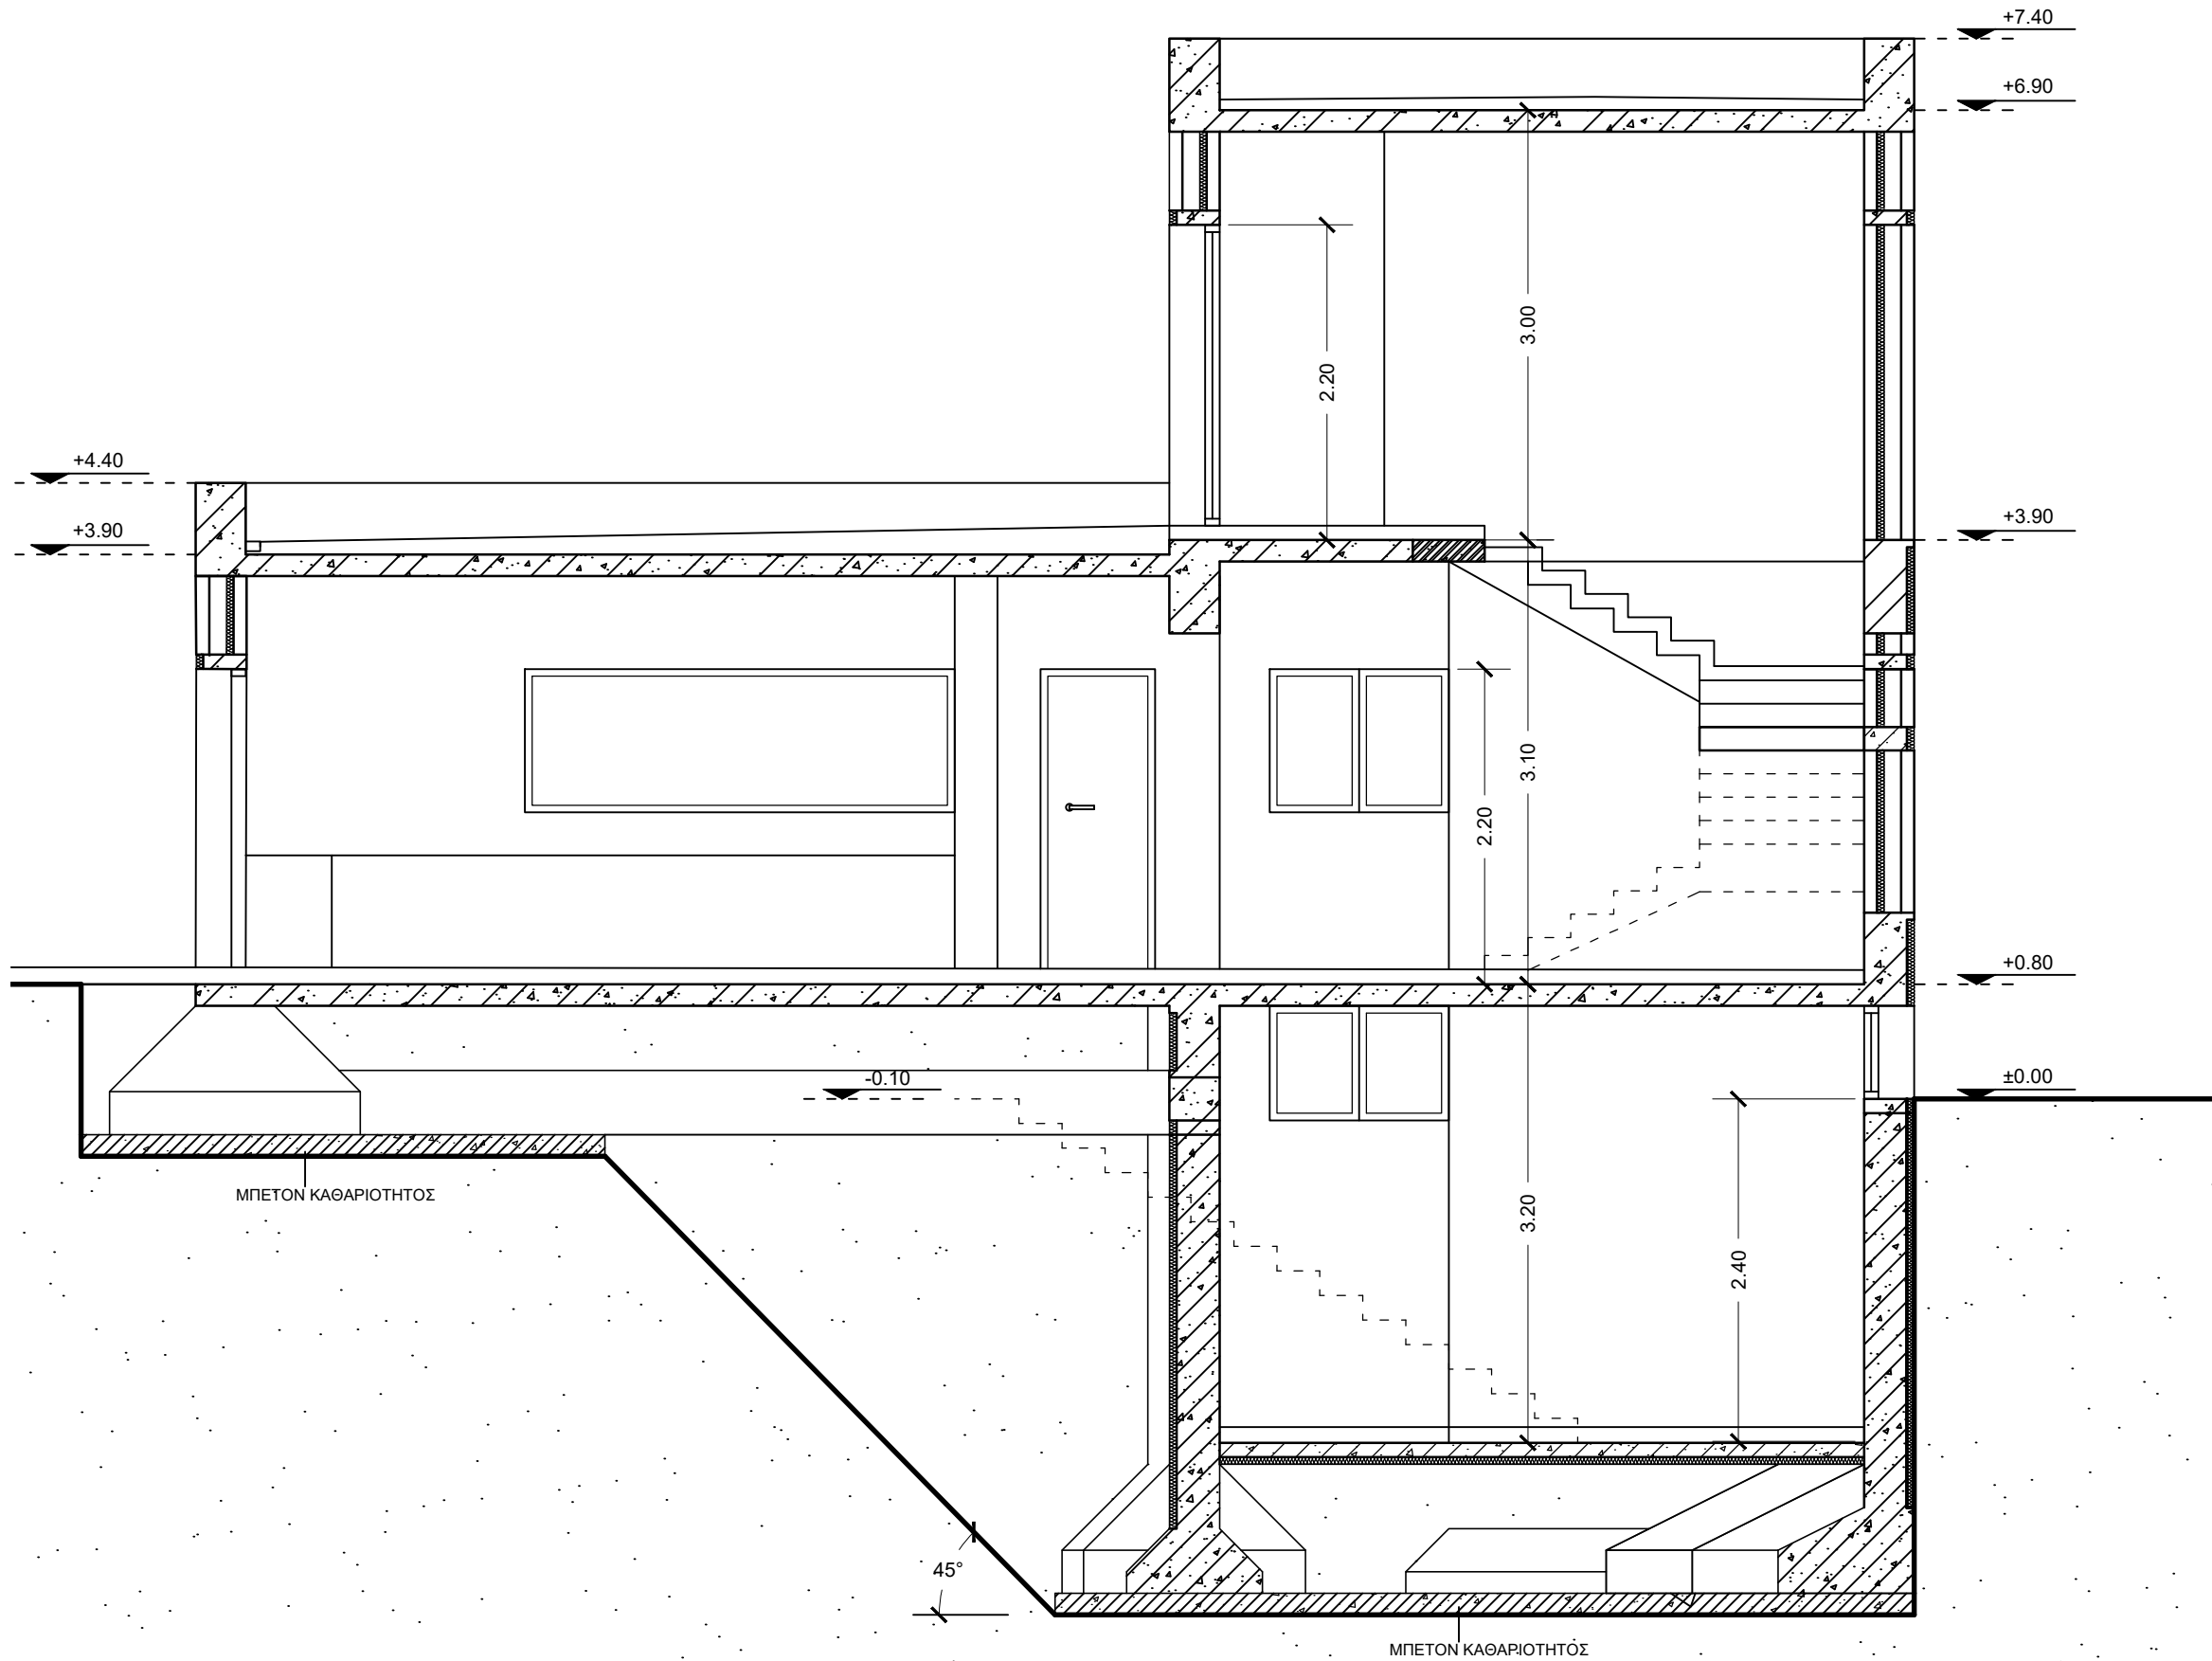

→ ΣΧΕΤΙΚΟ ΥΨΟΣ

ΕΝΔΕΙΞΗ ΠΡΟΣΑΝΑΤΟΛΙΣΜΟΥ

ΒΕΛΟΣ ΑΝΟΔΟΥ ΣΚΑΛΑΣ

ΤΟΜΗ

ΠΙΝΑΚΕΣ

ΟΝΟΜΑΣΙΑ ΣΧΕΔΙΩΝ ΣΤΗΝ ΚΑΤΩ ΔΕΞΙΑ ΓΩΝΙΑ:

ΟΝΟΜΑΣΙΑ ΑΝΟΙΓΜΑΤΩΝ:

ΣΚΑΛΕΣ:

ΣΠΟΥΔΑΣΤΡΙΑ	ΚΑΤΟΨΗ ΟΡΟΦΟΥ
ΑΝΝΑ ΚΩΝΣΤΑΝΤΟΠΟΥΛΟΥ	
ΔΙΔΑΣΚΩΝ	ΚΛΙΜΑΚΑ 1:50
ΚΩΣΤΑΣ ΚΑΡΑΔΗΜΑΣ	ΑΡΙΘΜΟΣ ΣΧΕΔΙΟΥ A 03

0.30 1.20 0.35 3.60 0.35 4.20 0.35 5.80 0.35

Y1 Y2 Y3

5.20

ΣΠΟΥΔΑΣΤΡΙΑ ANNA ΚΩΝΣΤΑΝΤΟΠΟΥΛΟΥ	ΚΑΤΟΨΗ ΔΩΜΑΤΟΣ- ΡΥΣΕΩΝ
ΔΙΔΑΣΚΩΝ ΚΩΣΤΑΣ ΚΑΡΑΔΗΜΑΣ	ΚΛΙΜΑΚΑ 1:50 ΑΡΙΘΜΟΣ ΣΧΕΔΙΟΥ A 04