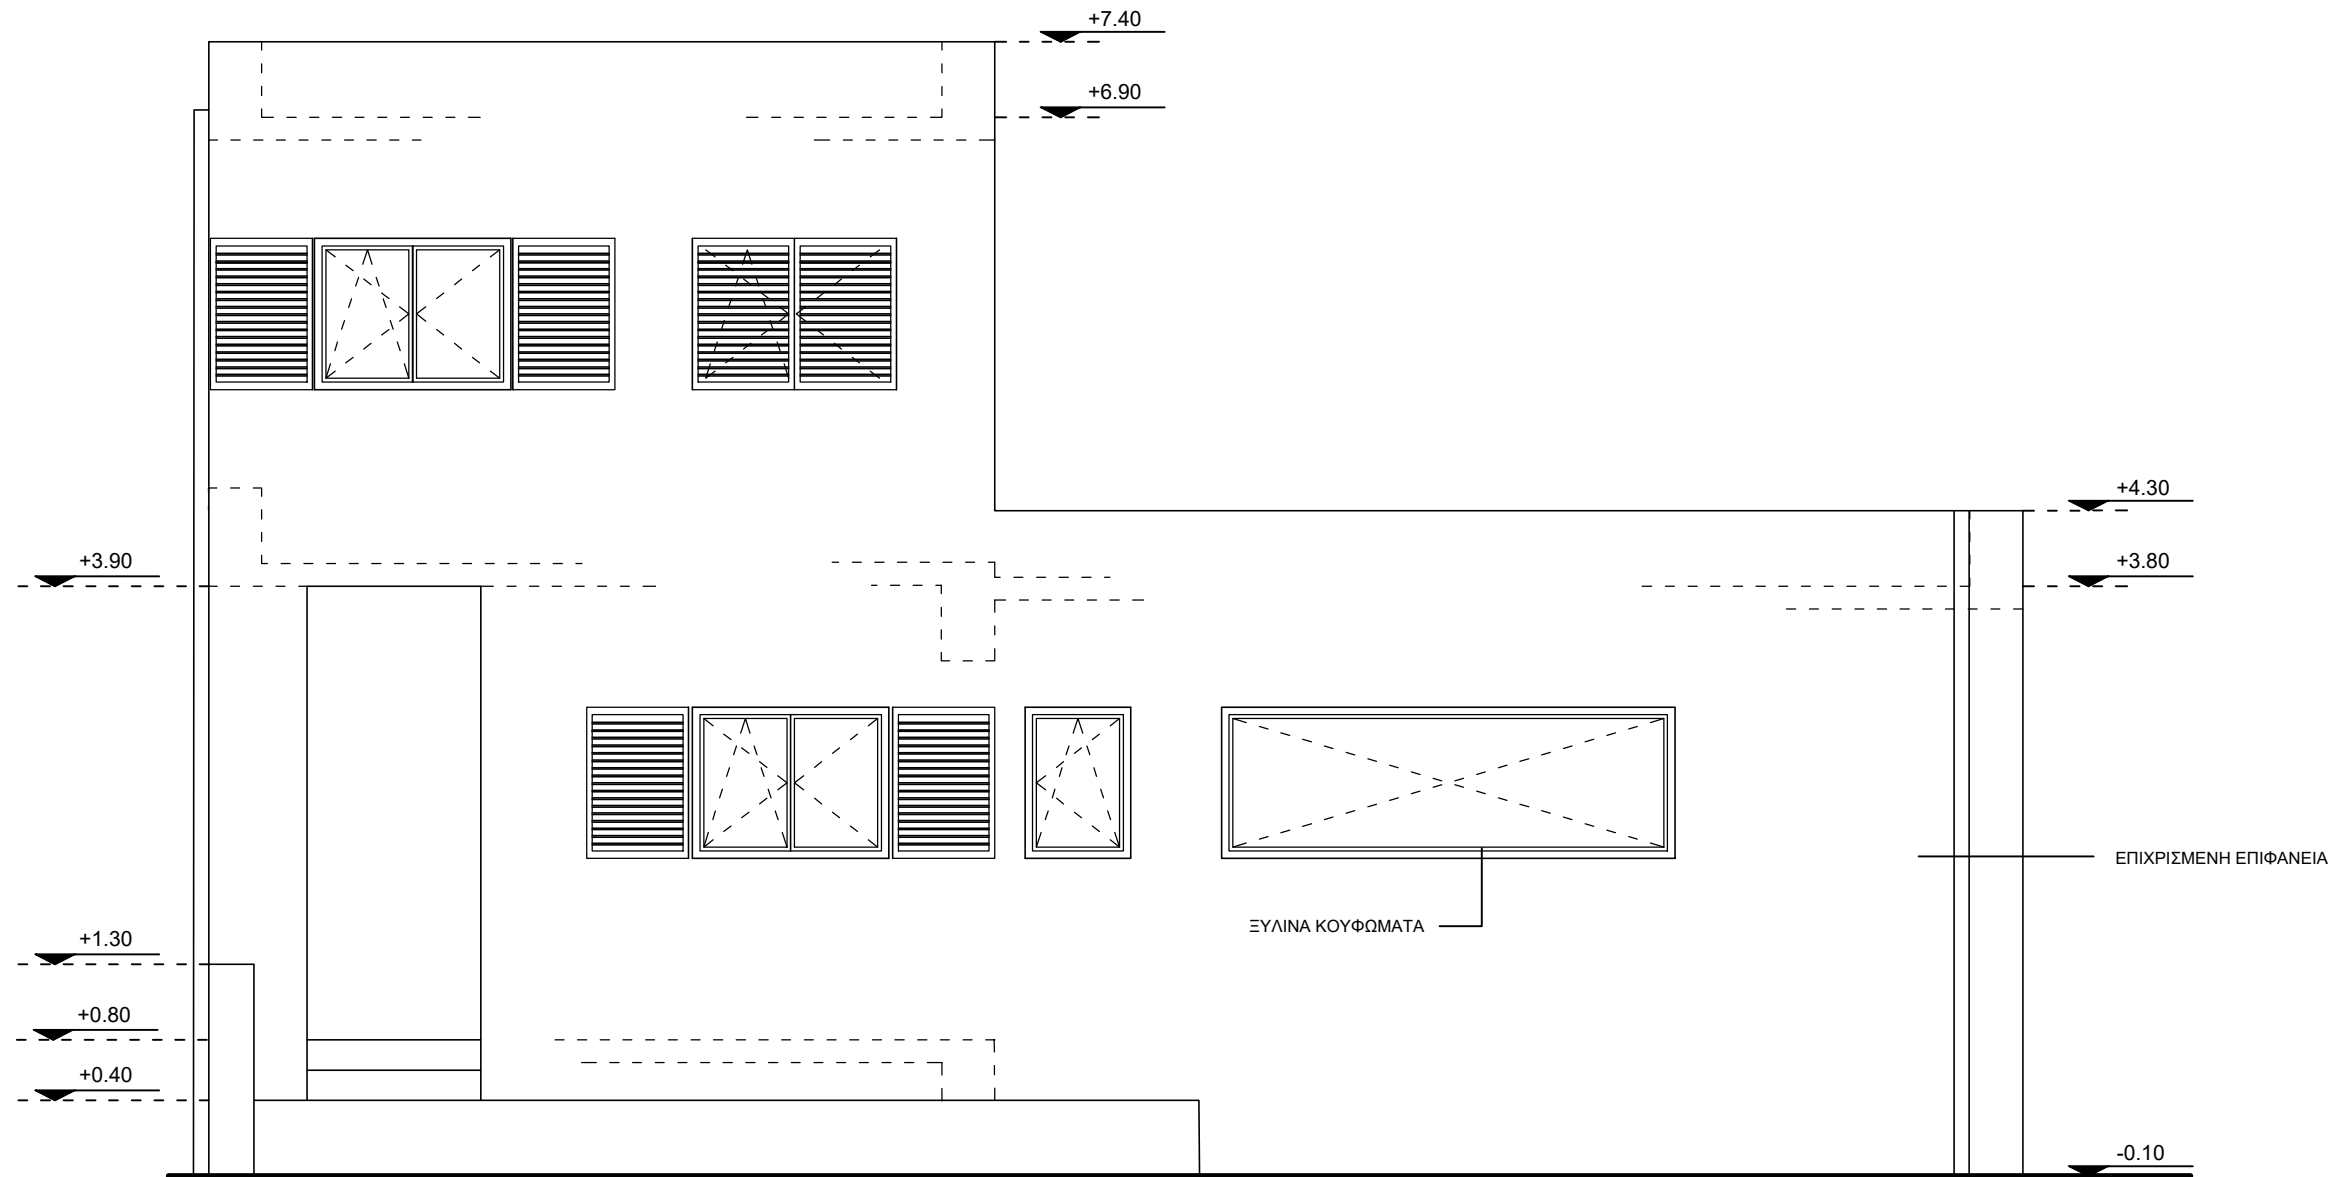

ΣΠΟΥΔΑΣΤΡΙΑ ΑΝΝΑ ΚΩΝΣΤΑΝΤΟΠΟΥΛΟΥ	ΔΥΤΙΚΗ ΟΨΗ ΚΛΙΜΑΚΑ 1:50
ΔΙΔΑΣΚΩΝ ΚΩΣΤΑΣ ΚΑΡΑΔΗΜΑΣ	ΑΡΙΘΜΟΣ ΣΧΕΔΙΟΥ A 07