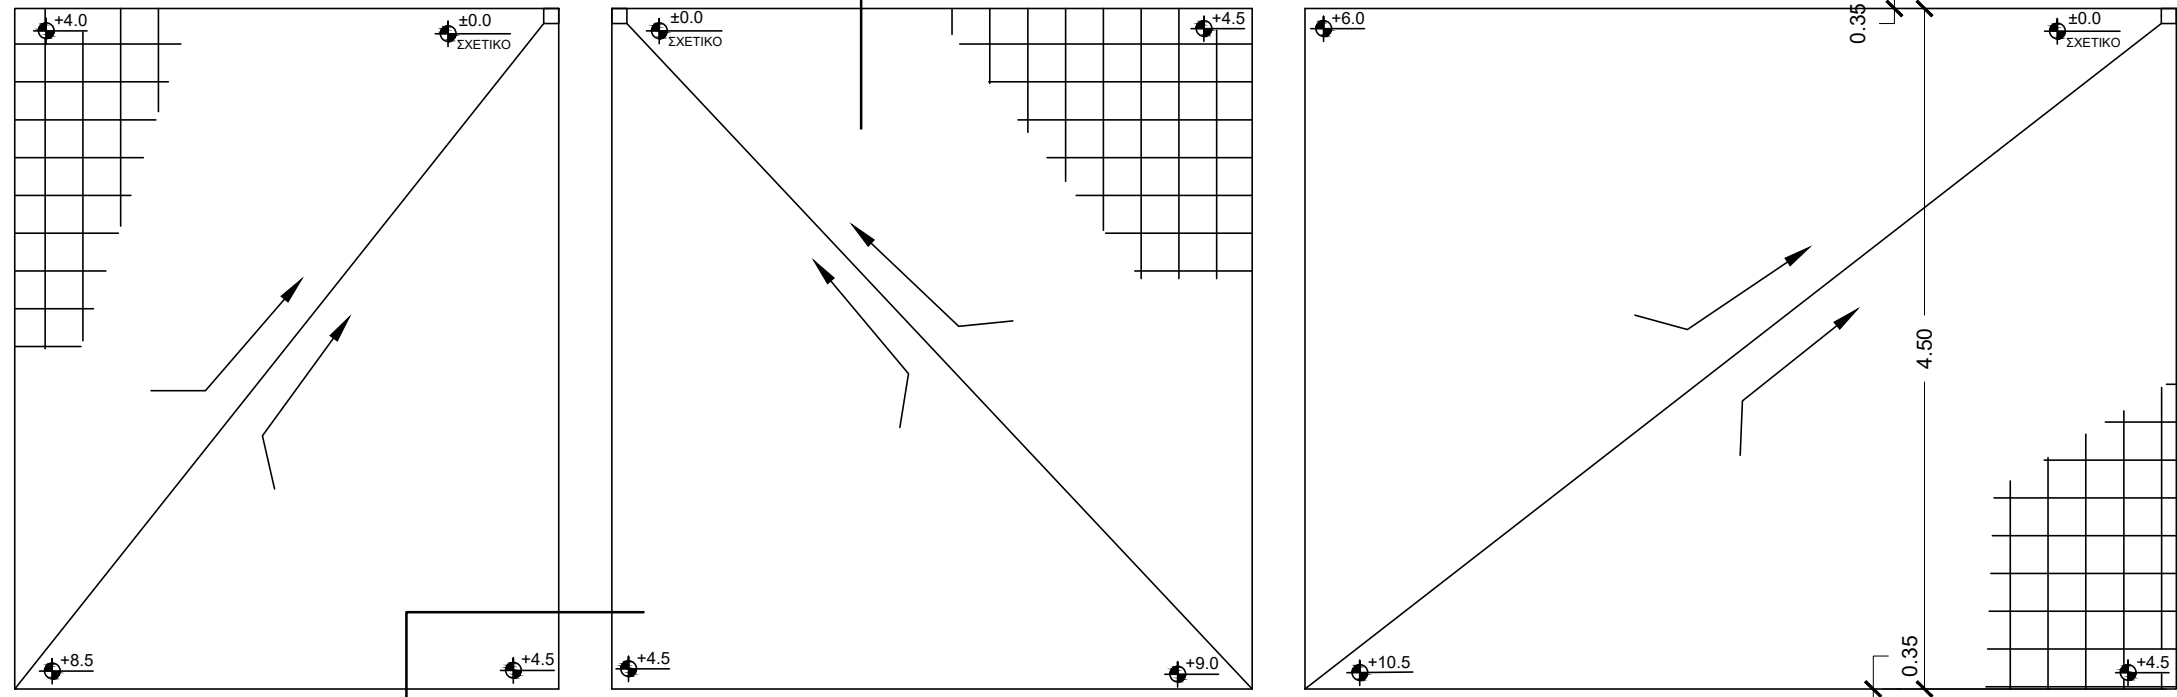

0.30 1.20 0.35 3.60 0.35 4.20 0.35 5.80 0.35

Y1 Y2 Y3

5.20

ΣΠΟΥΔΑΣΤΡΙΑ ANNA ΚΩΝΣΤΑΝΤΟΠΟΥΛΟΥ	ΚΑΤΟΨΗ ΔΩΜΑΤΟΣ- ΡΥΣΕΩΝ
ΔΙΔΑΣΚΩΝ ΚΩΣΤΑΣ ΚΑΡΑΔΗΜΑΣ	ΚΛΙΜΑΚΑ 1:50 ΑΡΙΘΜΟΣ ΣΧΕΔΙΟΥ A 04