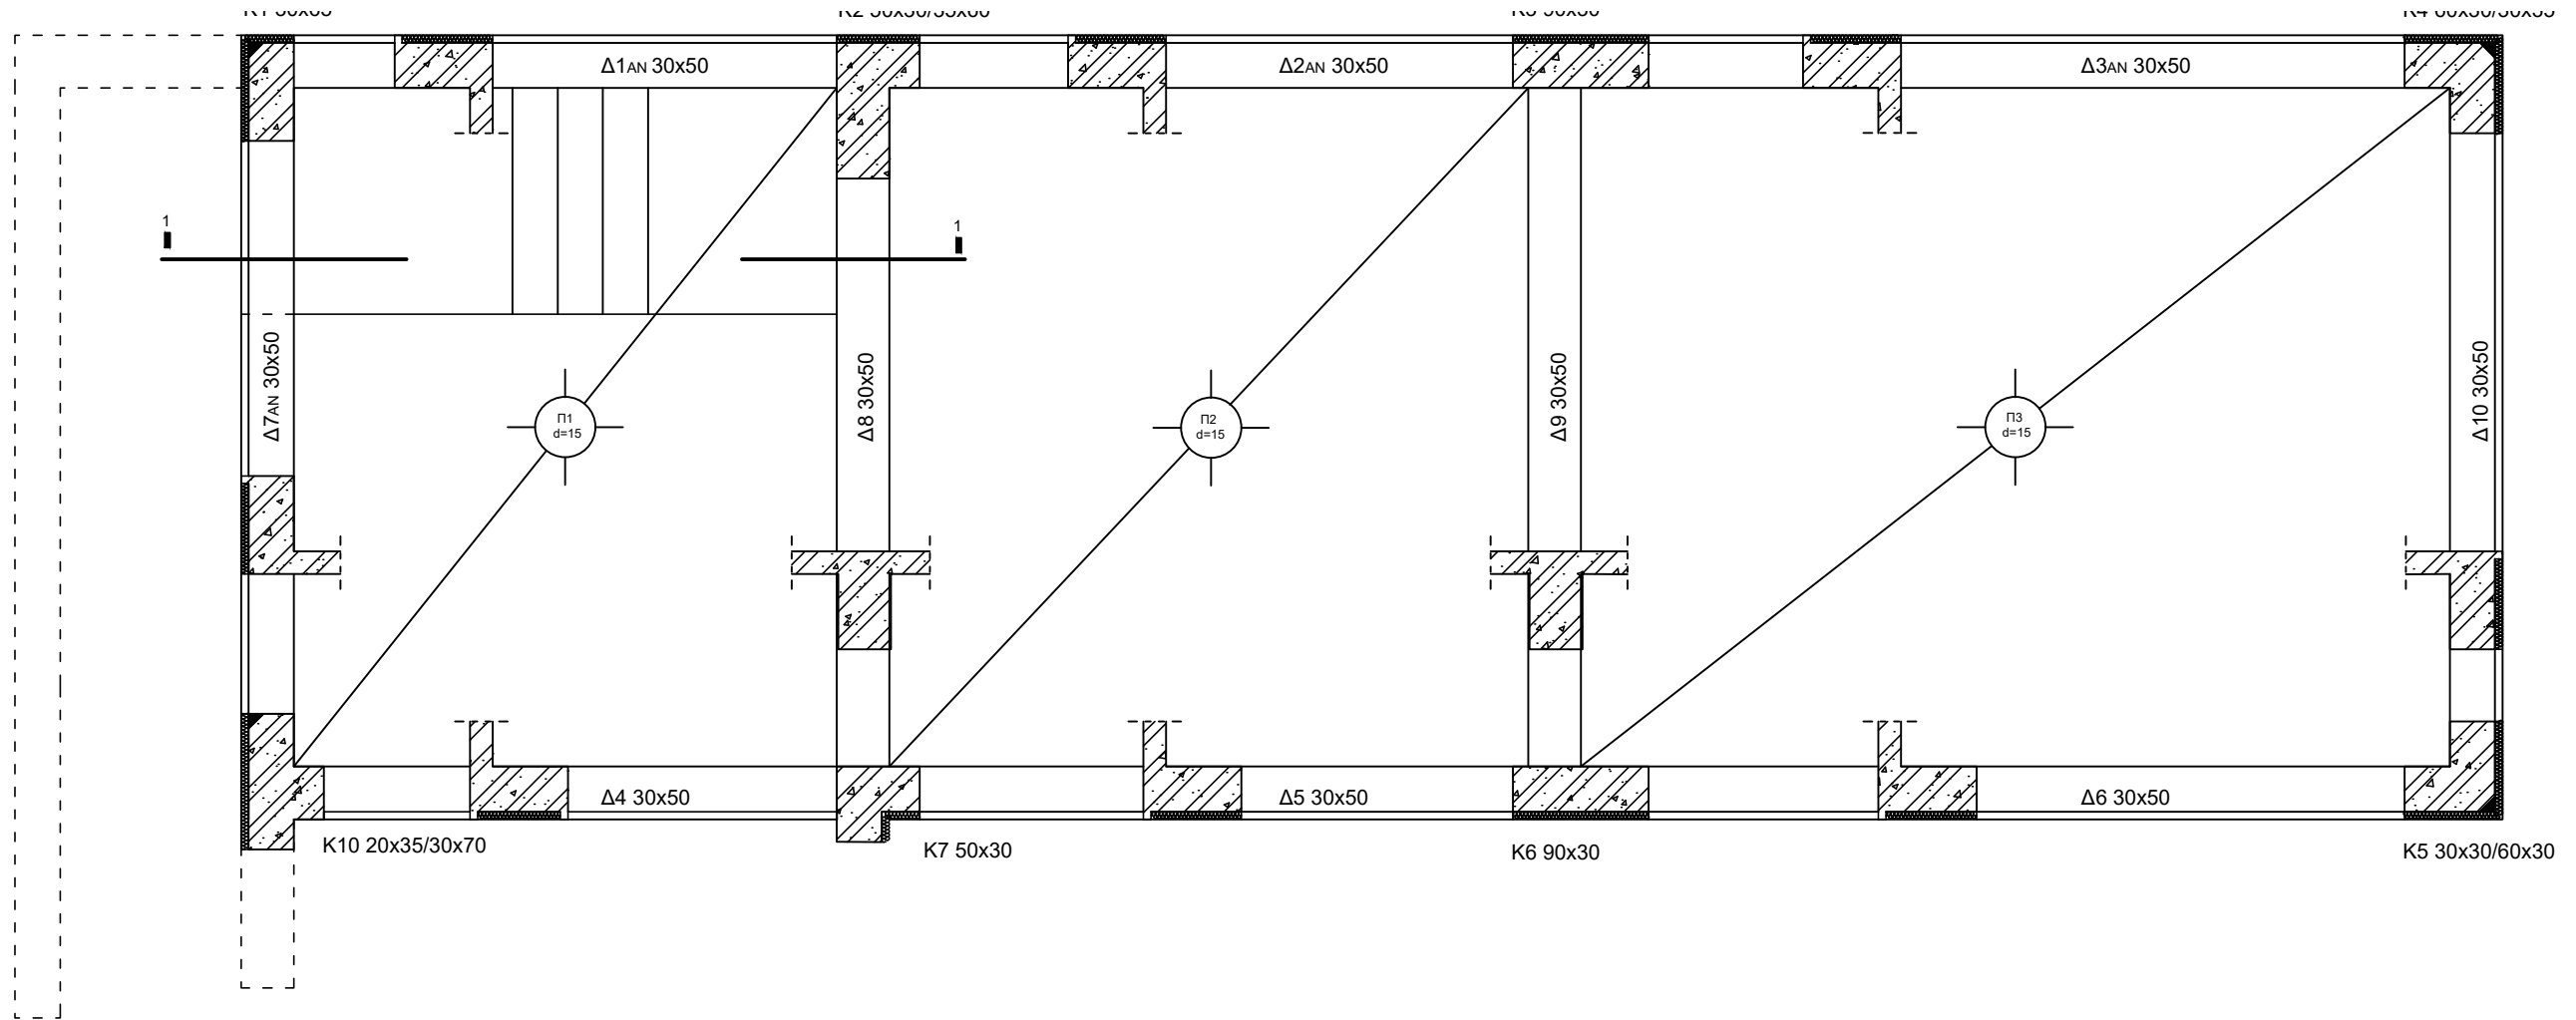

ΣΠΟΥΔΑΣΤΡΙΑ ΑΝΝΑ ΚΩΝΣΤΑΝΤΟΠΟΥΛΟΥ	ΞΥΛΟΤΥΠΟΣ ΟΡΟΦΗΣ ΥΠΟΓΕΙΟΥ
ΔΙΔΑΣΚΩΝ ΚΩΣΤΑΣ ΚΑΡΑΔΗΜΑΣ	ΚΛΙΜΑΚΑ 1:50 ΑΡΙΘΜΟΣ ΣΧΕΔΙΟΥ Σ 03