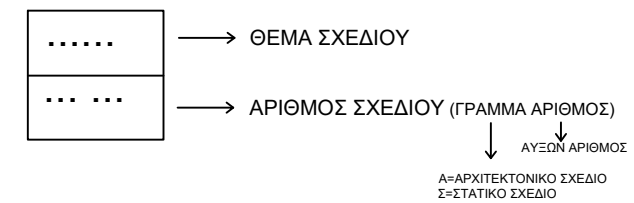

→ ΣΧΕΤΙΚΟ ΥΨΟΣ

ΕΝΔΕΙΞΗ ΠΡΟΣΑΝΑΤΟΛΙΣΜΟΥ

ΒΕΛΟΣ ΑΝΟΔΟΥ ΣΚΑΛΑΣ

ΤΟΜΗ

ΠΙΝΑΚΕΣ

ΟΝΟΜΑΣΙΑ ΣΧΕΔΙΩΝ ΣΤΗΝ ΚΑΤΩ ΔΕΞΙΑ ΓΩΝΙΑ:

ΟΝΟΜΑΣΙΑ ΑΝΟΙΓΜΑΤΩΝ:

ΣΚΑΛΕΣ:

ΣΠΟΥΔΑΣΤΡΙΑ ANNA ΚΩΝΣΤΑΝΤΟΠΟΥΛΟΥ	ΚΑΤΟΨΗ ΥΠΟΓΕΙΟΥ ΚΛΙΜΑΚΑ 1:50 ΑΡΙΘΜΟΣ ΣΧΕΔΙΟΥ A 01
ΔΙΔΑΣΚΩΝ ΚΩΣΤΑΣ ΚΑΡΑΔΗΜΑΣ	

ΣΠΟΥΔΑΣΤΡΙΑ ΑΝΝΑ ΚΩΝΣΤΑΝΤΟΠΟΥΛΟΥ	ΚΑΤΟΨΗ ΙΣΟΓΕΙΟΥ
ΔΙΔΑΣΚΩΝ ΚΩΣΤΑΣ ΚΑΡΑΔΗΜΑΣ	ΚΛΙΜΑΚΑ 1:50 ΑΡΙΘΜΟΣ ΣΧΕΔΙΟΥ A 02