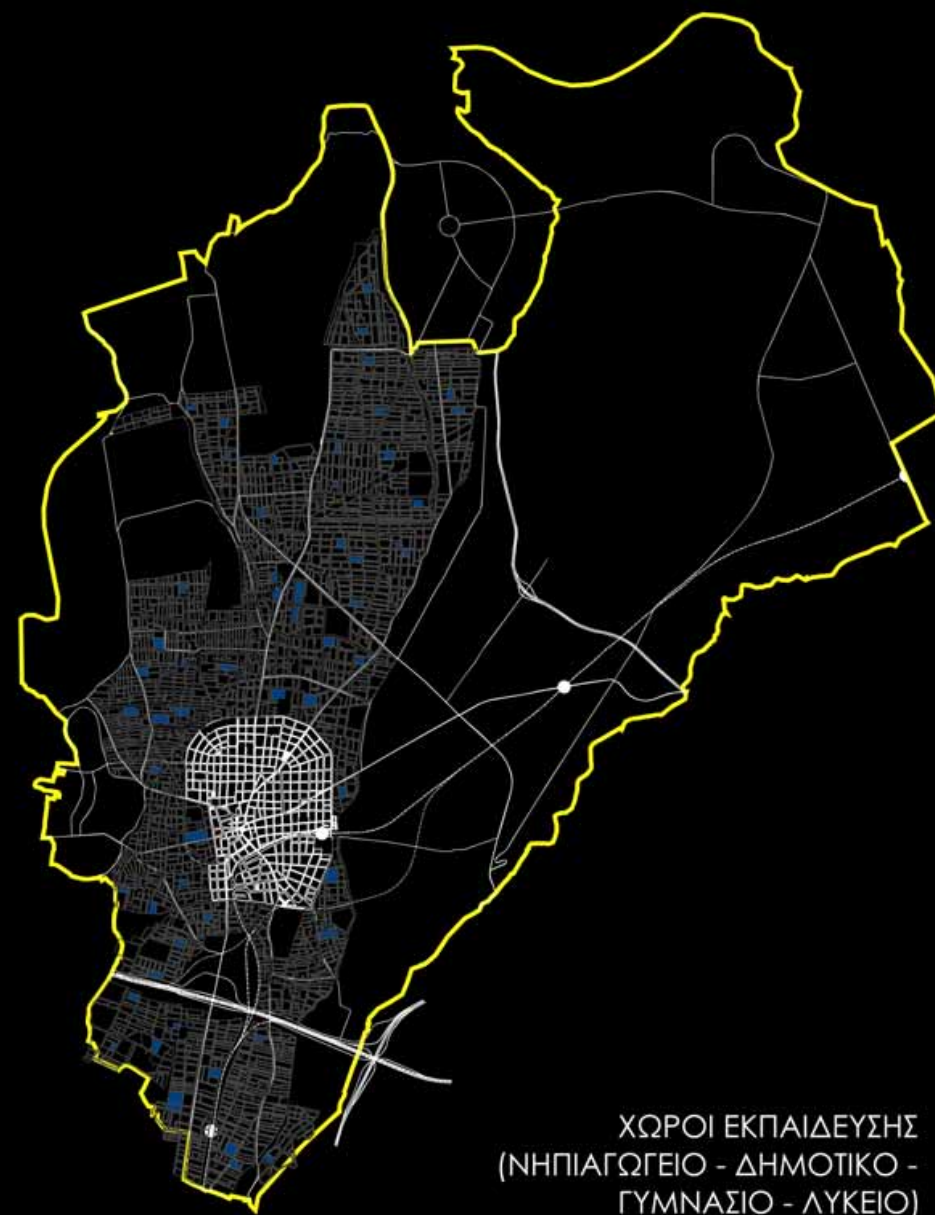

εδώ εκτύπωση σε a3 διπλωμενο

ΠΟΛΙΤΙΣΜΟΣ
(ΑΘΛΗΤΙΚΟΙ - ΠΟΛΙΤΙΣΤΙΚΟΙ -
ΑΡΧΑΙΟΛΟΓΙΚΟΙ ΧΩΡΟΙ ΚΛΠ)

ΠΡΟΝΟΙΑ
(ΒΡΕΦΟΝΗΠΙΑΚΟΣ ΣΤΑΘΜΟΣ -
ΚΑΠΗ - ΚΕΝΤΡΟ ΥΓΕΙΑΣ ΚΛΠ)

ΚΟΙΝΟΧΡΗΣΤΟΙ ΧΩΡΟΙ
(ΠΡΑΣΙΝΟ - Κ.Χ. - ΠΛΑΤΕΙΕΣ - ΠΑΡΚΟ -
ΠΑΙΔΙΚΗ ΧΑΡΑ - ΣΤΑΘΜΕΥΣΗ ΑΥΤΟΚΙΝΗΤΩΝ)