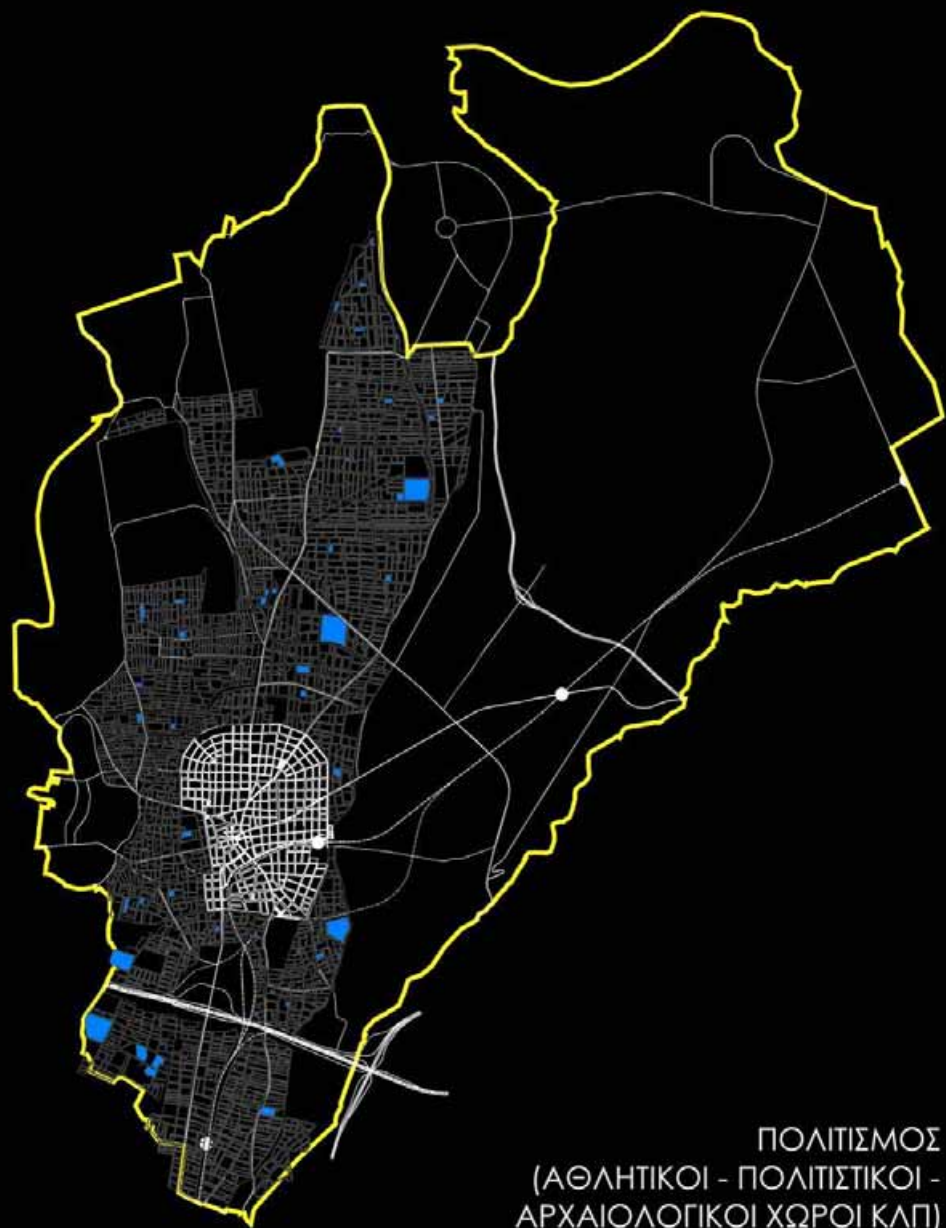

εδώ εκτύπωση σε a3 διπλωμενο

ΠΟΛΙΤΙΣΜΟΣ
(ΑΘΛΗΤΙΚΟΙ - ΠΟΛΙΤΙΣΤΙΚΟΙ -
ΑΡΧΑΙΟΛΟΓΙΚΟΙ ΧΩΡΟΙ ΚΛΠ)

ΠΡΟΝΟΙΑ
(ΒΡΕΦΟΝΗΠΙΑΚΟΣ ΣΤΑΘΜΟΣ -
ΚΑΠΗ - ΚΕΝΤΡΟ ΥΓΕΙΑΣ ΚΛΠ)

ΚΟΙΝΟΧΡΗΣΤΟΙ ΧΩΡΟΙ
(ΠΡΑΣΙΝΟ - Κ.Χ. - ΠΛΑΤΕΙΕΣ - ΠΑΡΚΟ -
ΠΑΙΔΙΚΗ ΧΑΡΑ - ΣΤΑΘΜΕΥΣΗ ΑΥΤΟΚΙΝΗΤΩΝ)