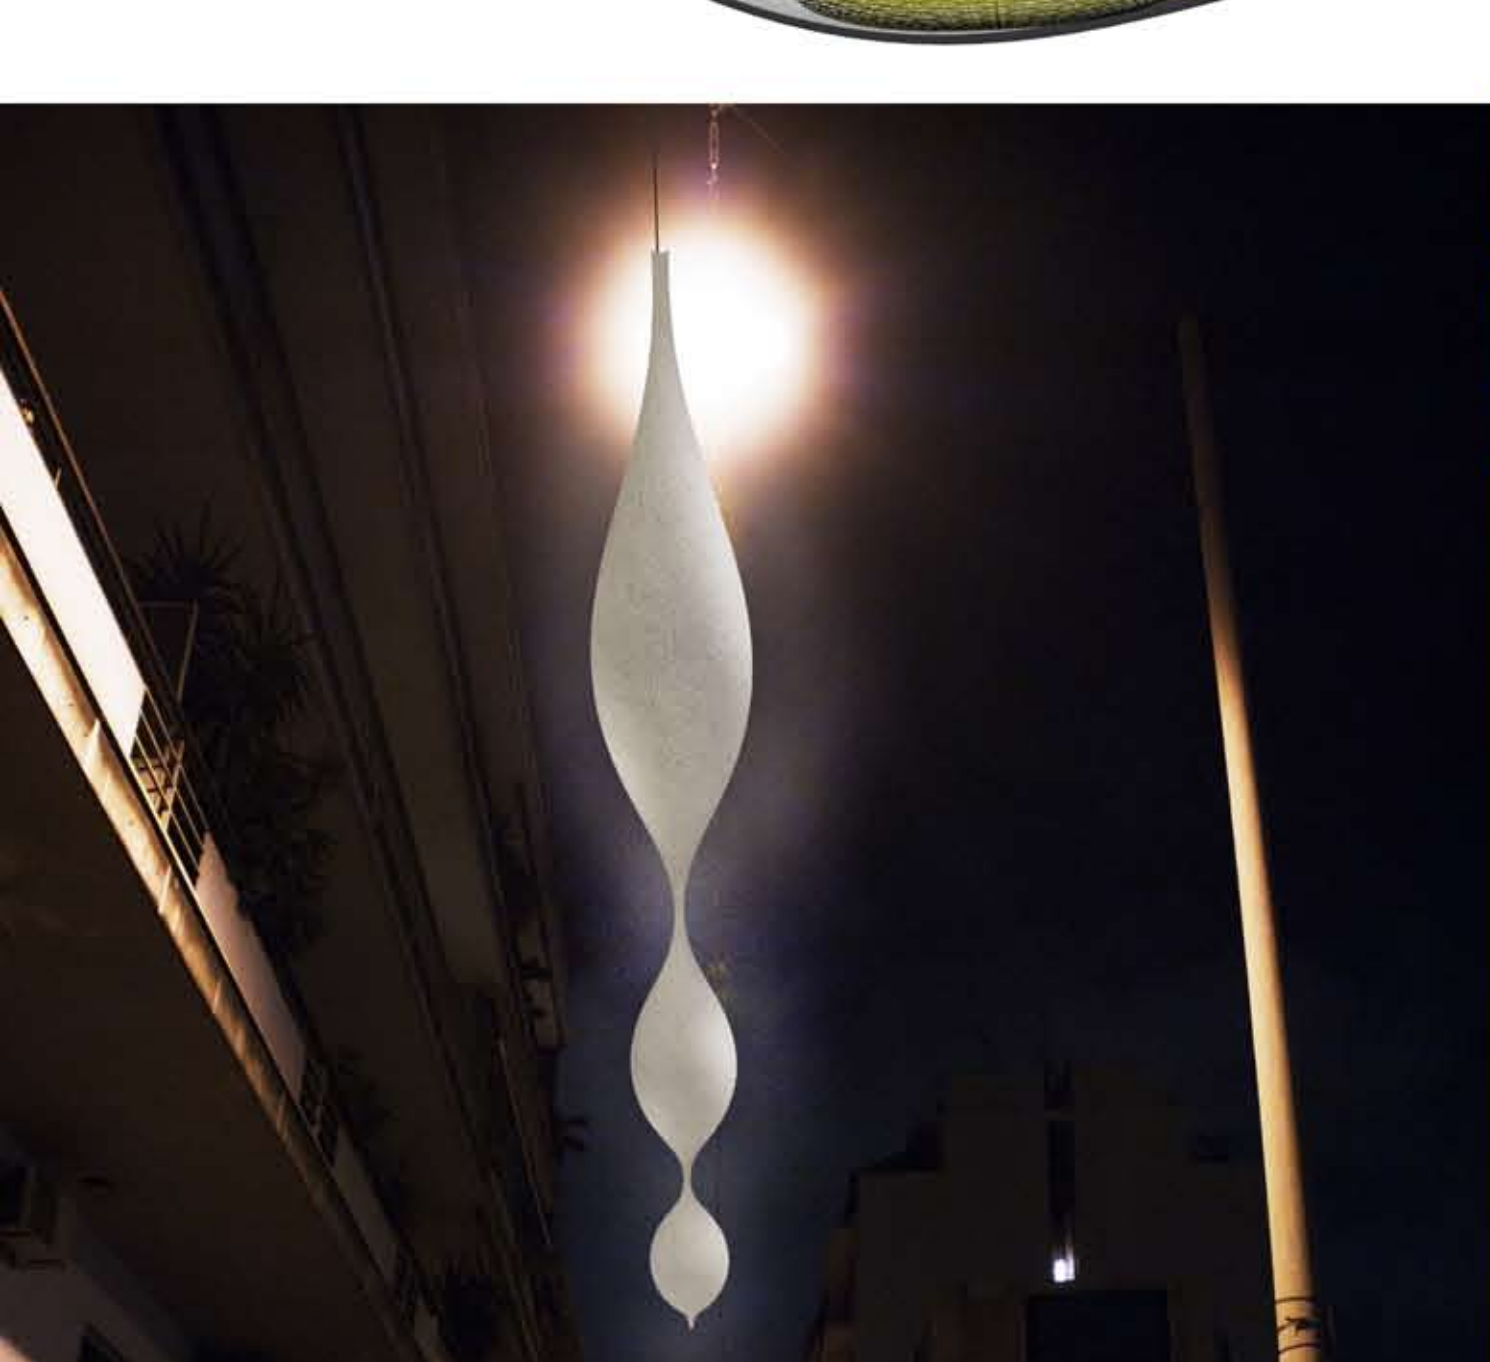

Ο νέος ρόλος του τηλεφωνικού θαλάμου:  
 Με την έννοια της κατάρευσης της επικοινωνίας μεταξύ των ανθρώπων, ο τηλεφωνικός θάλαμος ανατρέπεται και έρχεται να συμβάλει στη δημιουργία ενός νέου στεκιού μεταναστών. Οι μονάδες αυτές μετακινούνται ελεύθερα δίνοντας τη δυνατότητα στο μετανάστη να τις τοποθετήσει κατά προτίμηση. Έτσι μπορεί ο ίδιος να δημιουργήσει ένα χώρο με καθιστικές επιφάνειες χρησιμοποιώντας τον τηλεφωνικό θάλαμο ως παγκάκι, κρεβάτι, τραπέζι ακόμα και αποθηκευτικό χώρο.

Ένα δίκτυο τηλεφωνικών θαλάμων βρίσκεται στη πλατεία Ομοιοψία, με σκοπό την εξυπηρέτηση των πολιτών. Οι τηλεφωνικοί αυτοί θάλαμοι τοποθετούνται σε ομάδες των τεσσάρων ή τριών θαλάμων στις εισόδους του υπόγειου σταθμού ΜΕΤΡΟ.