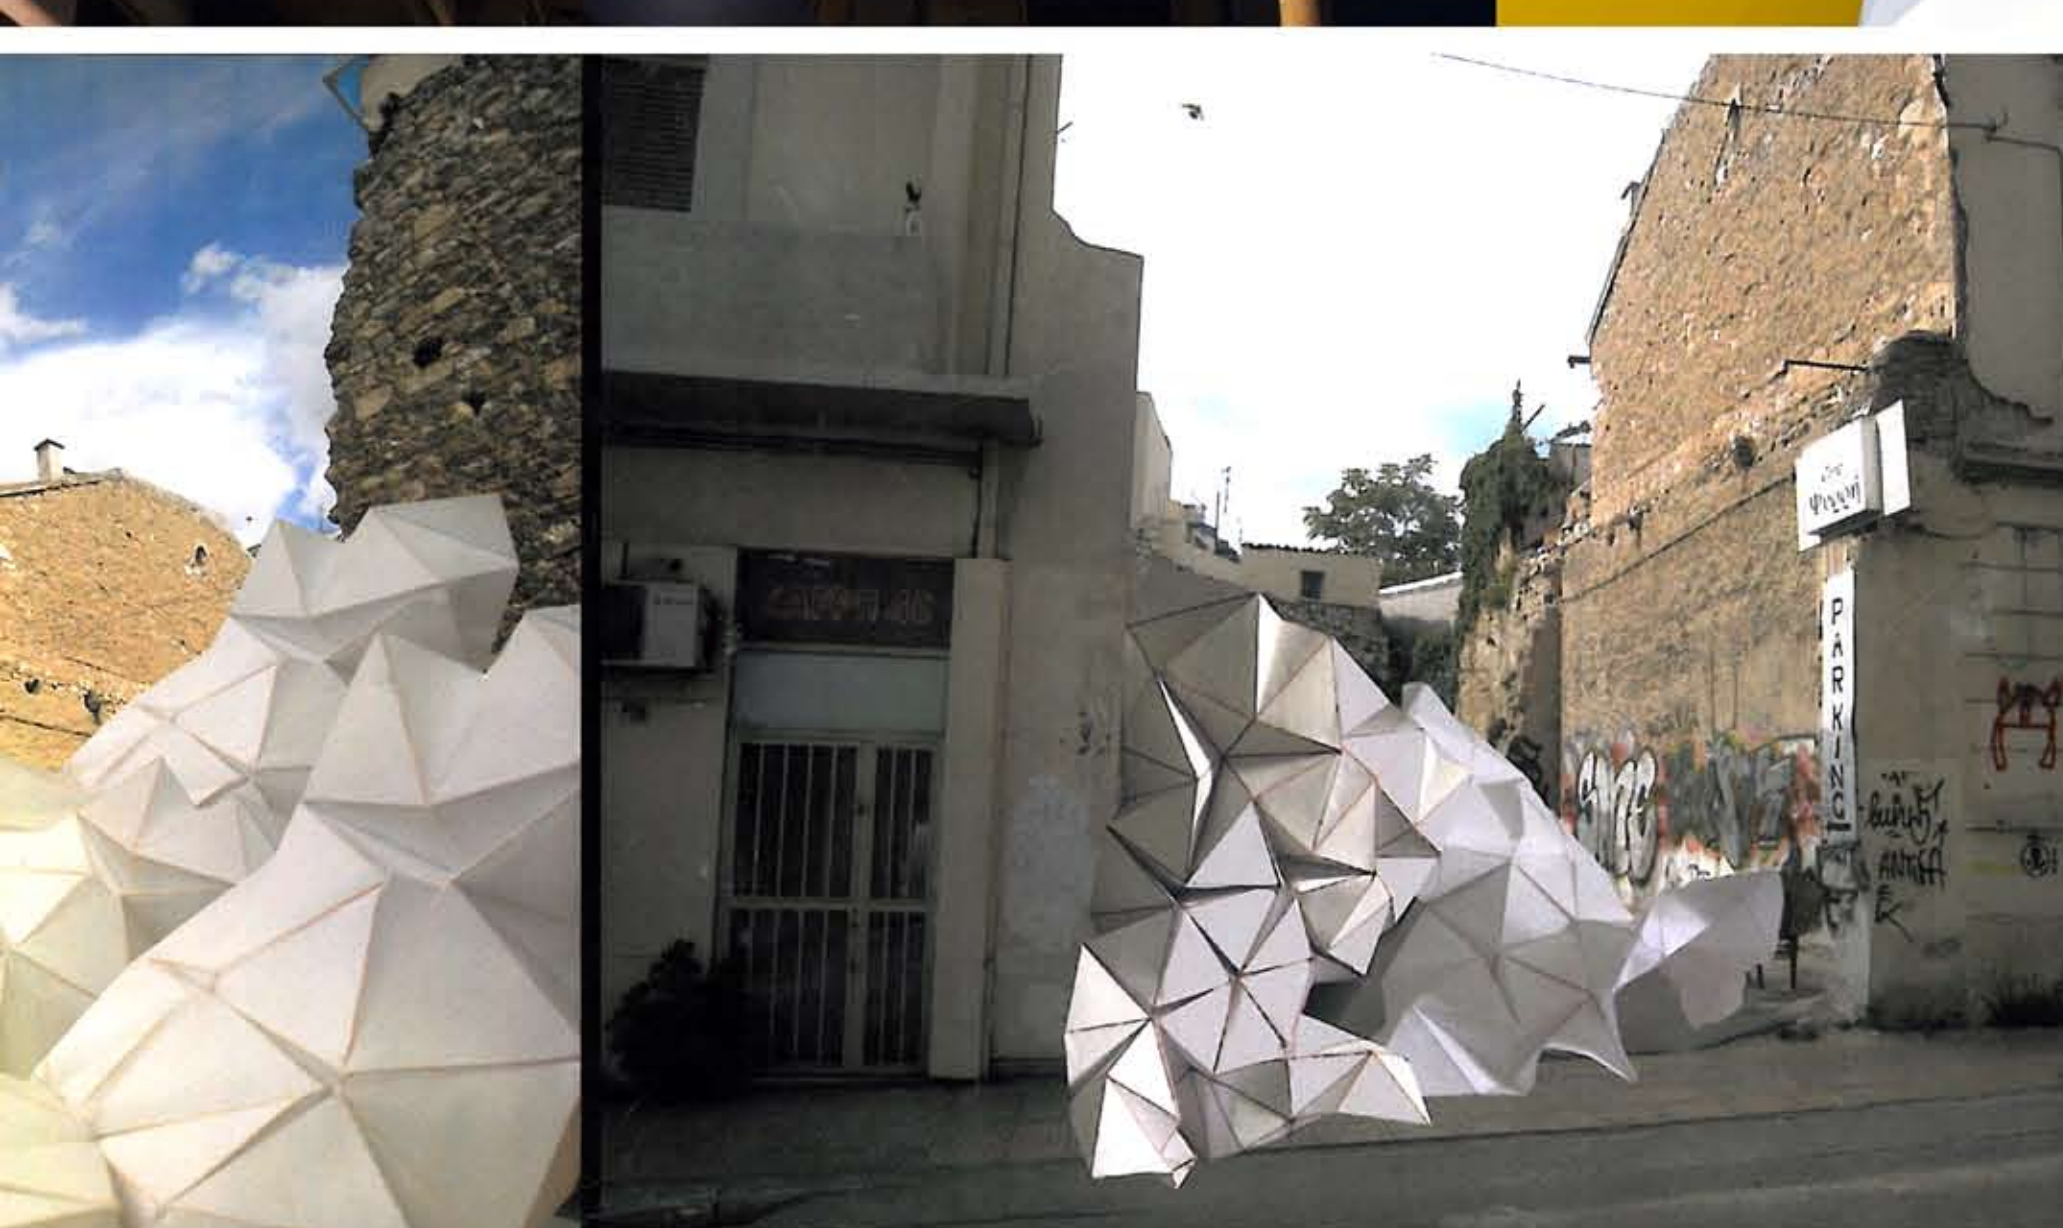

Ο νέος ρόλος του τηλεφωνικού θαλάμου:  
 Με την έννοια της κατάρευσης της επικοινωνίας μεταξύ των ανθρώπων, ο τηλεφωνικός θάλαμος ανατρέπεται και έρχεται να συμβάλει στη δημιουργία ενός νέου στεκιού μεταναστών. Οι μονάδες αυτές μετακινούνται ελεύθερα δίνοντας τη δυνατότητα στο μετανάστη να τις τοποθετήσει κατά προτίμηση. Έτσι μπορεί ο ίδιος να δημιουργήσει ένα χώρο με καθιστικές επιφάνειες χρησιμοποιώντας τον τηλεφωνικό θάλαμο ως παγκάκι, κρεβάτι, τραπέζι ακόμα και αποθηκευτικό χώρο.

Ένα δίκτυο τηλεφωνικών θαλάμων βρίσκεται στη πλατεία Ομοιοψία, με σκοπό την εξυπηρέτηση των πολιτών. Οι τηλεφωνικοί αυτοί θάλαμοι τοποθετούνται σε ομάδες των τεσσάρων ή τριών θαλάμων στις εισόδους του υπόγειου σταθμού ΜΕΤΡΟ.