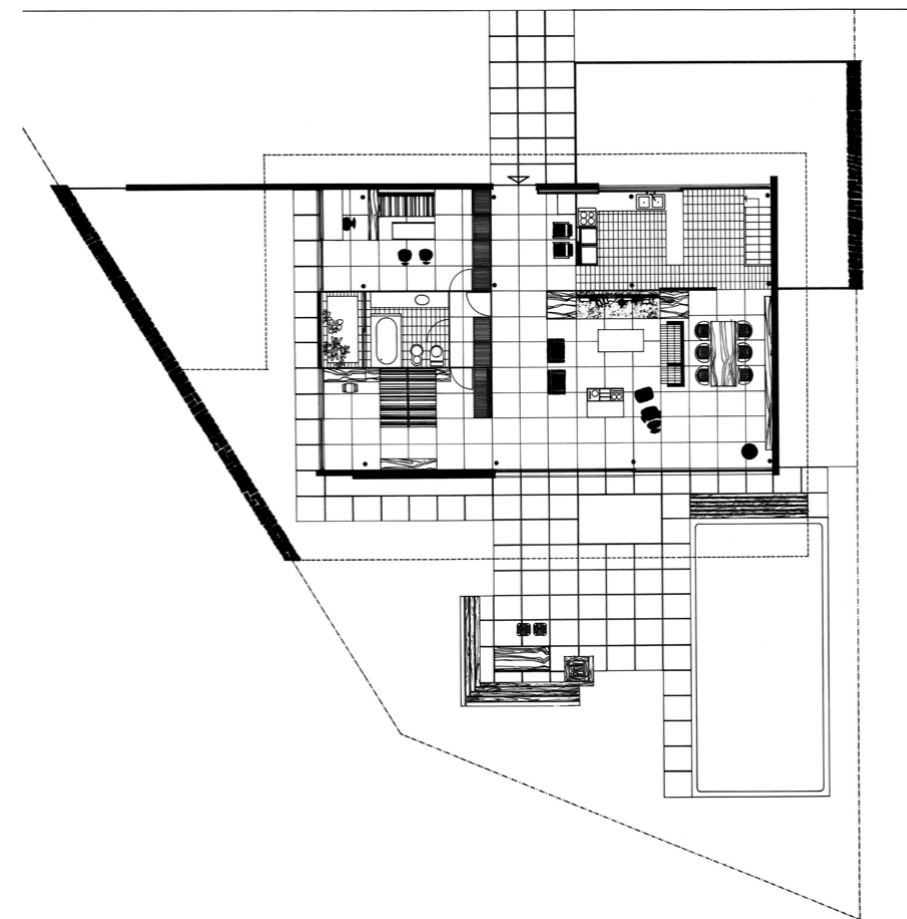

# ΜΟΝΟΚΑΤΟΙΚΙΑ ΣΤΗΝ ΕΚΑΛΗ

ΑΡΧΙΤΕΚΤΟΝΕΣ : ΤΑΣΟΣ ΜΠΙΡΗΣ, ΔΗΜΗΤΡΗΣ ΜΠΙΡΗΣ , 1975

ΚΑΤΟΙΚΙΑ  
ΣΤΟ ΠΑΛΑΙΟ ΨΥΧΙΚΟ

ΑΡΧΙΤΕΚΤΟΝΑΣ : ΖΩΗ ΣΑΜΟΥΡΚΑ, 1999

---

# ΚΑΤΟΙΚΙΑ - ΕΡΓΑΣΤΗΡΙΟ ΣΤΗ ΚΥΨΕΛΗ

ΑΡΧΙΤΕΚΤΟΝΑΣ : Α. ΠΡΟΒΑΛΕΓΓΙΟΣ, 1958

---

# ΔΙΠΛΗ ΚΑΤΟΙΚΙΑ ΣΤΟΥ ΠΑΠΑΓΟΥ

ΑΡΧΙΤΕΚΤΟΝΑΣ : Ν. ΚΤΕΝΑΣ, 1999

0 5 10 m