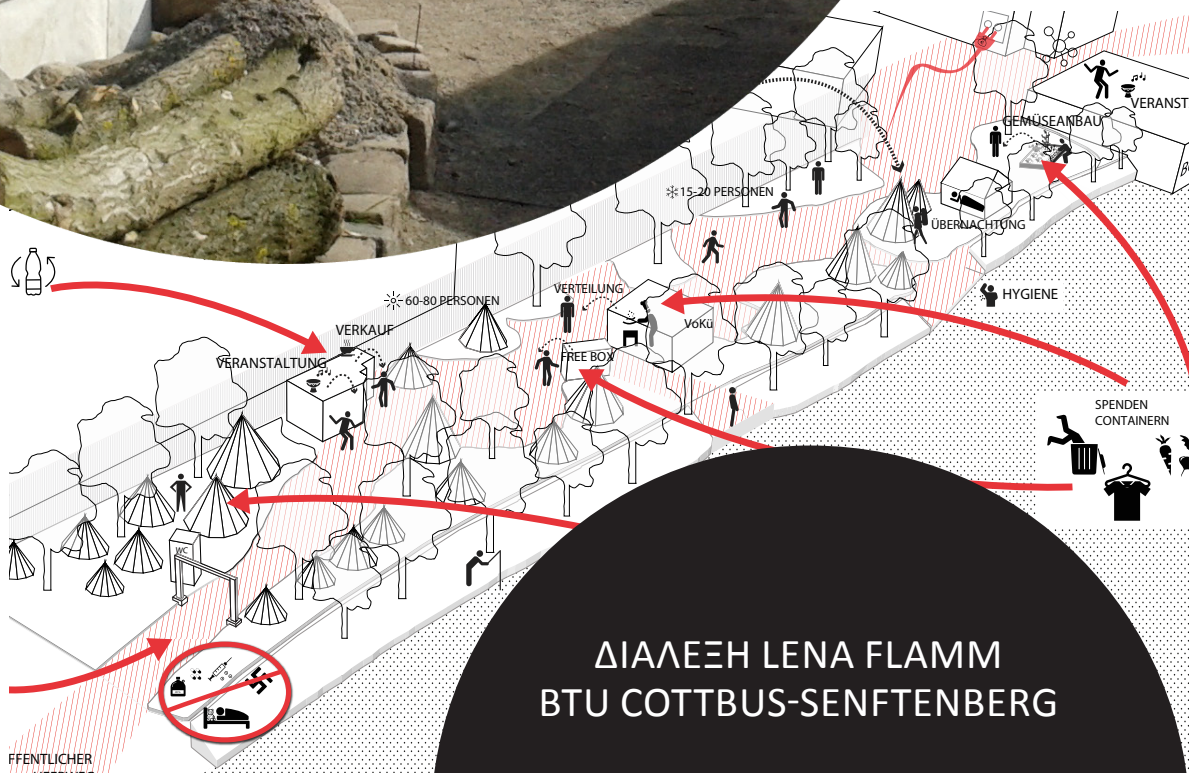

22.11.17  
18:00  
Κτίριο  
Αβέρωφ  
Α 008

Εικόνα: Κοινότητα  
Teerpeeland, Βερολίνο

Η διάλεξη εισάγει διάφορες περιπτώσεις αστικών αυτοοργανωμένων συνεργατικών χώρων στο Βερολίνο · από κτίρια συγκατοίκησης, χώρους αστικής κηπουρικής και κοινωνικο-οικολογικής εκμάθησης έως πολιτιστικά κέντρα που ασχολούνται με πολιτικές δραστηριότητες. Το ζήτημα που τίθεται είναι: ποια συνεταιριστική μετασχηματιστική δυναμική μπορεί να ξεδιπλωθεί από τέτοιες „από τα κάτω“ μικρές κλίμακας πρωτοβουλίες προς ένα συμμετοχικό αστικό περιβάλλον για το κοινό καλό;

ΔΙΑΛΕΞΗ LENA FLAMM  
BTU COTTBUS-SENFTENBERG  
**ΑΥΤΟΟΡΓΑΝΩΜΕΝΟΙ  
ΣΥΝΕΡΓΑΤΙΚΟΙ ΧΩΡΟΙ  
ΣΤΟ ΒΕΡΟΛΙΝΟ**